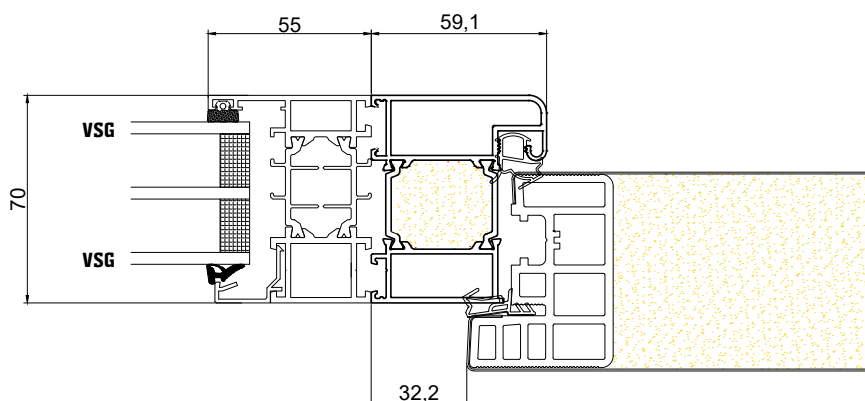

Oberlichter Höhe bis 600 mm Standard Einbruchhemmend nach RC2

Breite bis	1100 mm	599,-	699,-
Breite bis	1400 mm	659,-	789,-
Breite bis	1600 mm	709,-	859,-

Andere Maße auf Anfrage