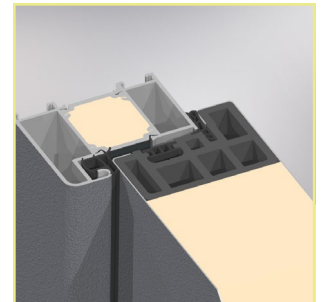

ohne Glas

mit Glas

PASSIVEDOOR PREMIUM

3 dreidimensional verstellbare Bänder

Verzugsarmes und wärmegeädmmtes Stahltürblatt, 67 mm stark, mit PU-Hartschaum gefüllt

3-fache Wärmeschutzverglasung, beidseitig VSG-Sicherheitsglas