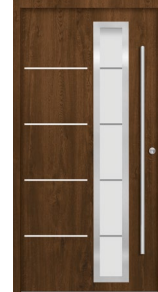

RAL-7016 anthrazit
RAL-7042 verkehrsgrau
RAL-9016 weiß
nussbaum