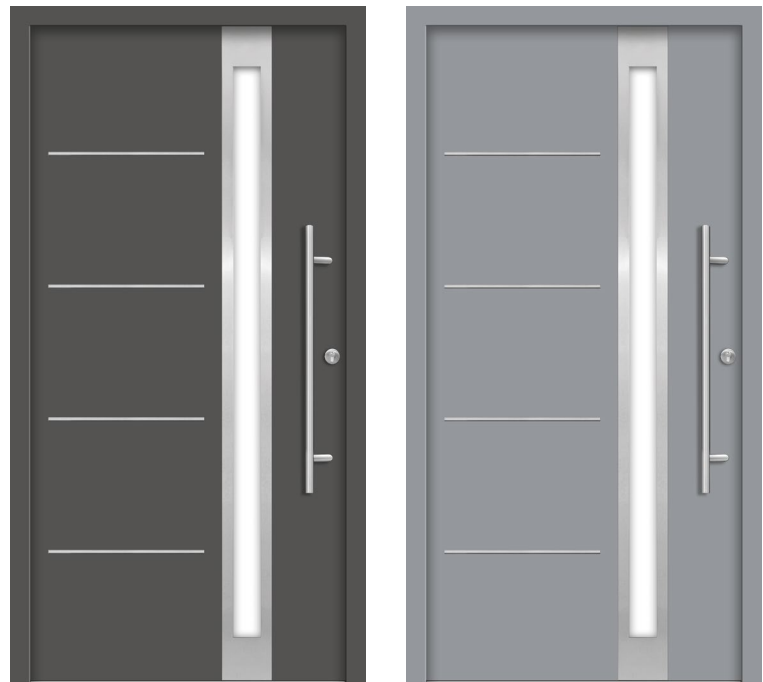

Optionale Applikation:

Edelstahl
im Preis enthalten

Schwarz
Aufpreis 89,-

Modell	Standardmaß	Sondermaß
Umea	1349,-	1548,-
Umea RC2	1489,-	1688,-

Einfarbig, 4 Farben – gleicher Preis

Im Preis enthalten: Stoßgriff 1000 mm, schräg montiert, Profilzylinder mit Not- und Gefahrenfunktion inkl. 3 Schlüssel und Rosette