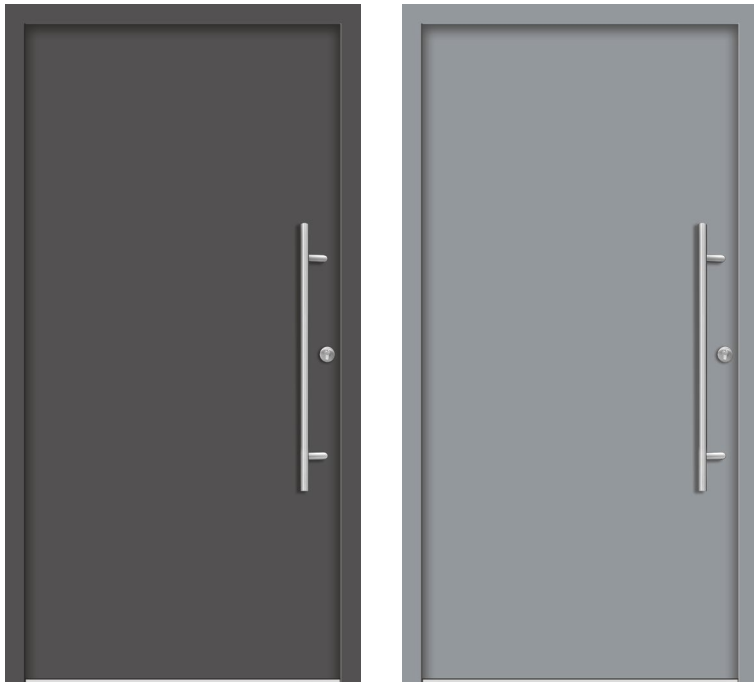

HL-050 Ribe

Maße	Standardmaß	Sondermaß
Breite	1100 mm	920 bis 1100 mm
Höhe	2100 mm	1970 bis 2190 mm

Optionale Applikation:

Edelstahl

im Preis enthalten

Schwarz

Aufpreis 89,-

Modell	Standardmaß	Sondermaß
Ribe	1099,-	1298,-
Ribe RC2	1199,-	1398,-

Einfarbig, 4 Farben-gleicher Preis

Im Preis enthalten: Stoßgriff 1000 mm, schräg montiert, Profilzylinder mit Not- und Gefahren-Funktion inkl. 3 Schlüssel und Rosette

HL-060 Stockholm

Maße	Standardmaß	Sondermaß
Breite	1100 mm	920 bis 1100 mm
Höhe	2100 mm	1970 bis 2190 mm

Optionale Applikation:

Edelstahl

im Preis enthalten

Schwarz

Aufpreis 89,-

Modell	Standardmaß	Sondermaß
Stockholm	1299,-	1498,-
Stockholm RC2	1459,-	1658,-

Einfarbig, 4 Farben-gleicher Preis

Im Preis enthalten: Stoßgriff 1000 mm, schräg montiert, Profilzylinder mit Not- und Gefahren-Funktion inkl. 3 Schlüssel und Rosette