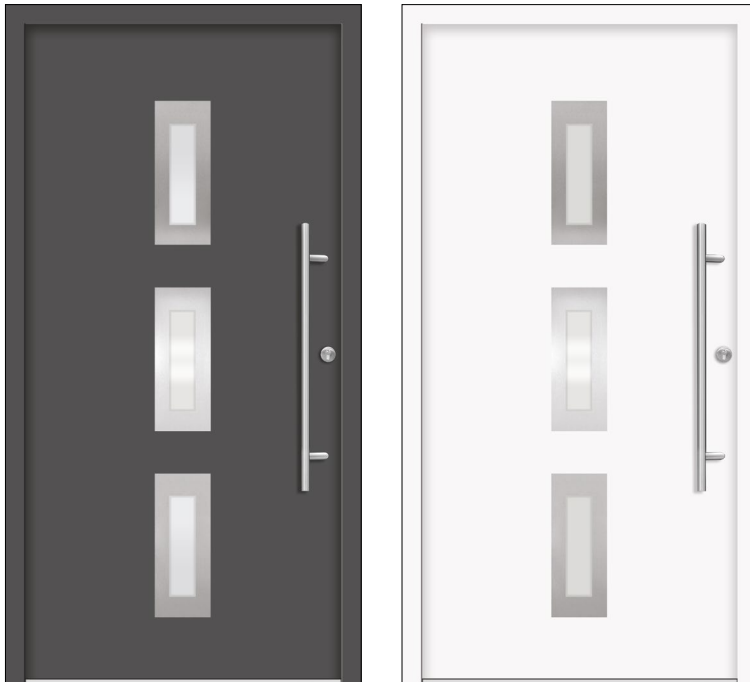

Optionale Applikation:

Edelstahl

im Preis enthalten

Schwarz

Aufpreis 89,-

Modell	Standardmaß	Sondermaß
Stockholm	1299,-	1498,-
Stockholm RC2	1459,-	1658,-

Einfarbig, 4 Farben-gleicher Preis

Im Preis enthalten: Stoßgriff 1000 mm, schräg montiert, Profilzylinder mit Not- und Gefahren-Funktion inkl. 3 Schlüssel und Rosette

Sondermaße, zentimetergenau produziert, gegen Aufpreis 199,-

Breite mind. 920 bis max. 1100 mm

Höhe mind. 1970 bis max. 2190 mm

Beim Modell Eksjo Mindestbreite 1000 mm

Alle Preise inklusive MwSt.

HL-070 Aalborg

Maße	Standardmaß	Sondermaß
Breite	1100 mm	920 bis 1100 mm
Höhe	2100 mm	1970 bis 2190 mm

Optionale Applikation:

Edelstahl

Schwarz

im Preis enthalten

Aufpreis **89,-**

Modell	Standardmaß	Sondermaß
Aalborg	1299,-	1498,-
Aalborg RC2	1459,-	1658,-