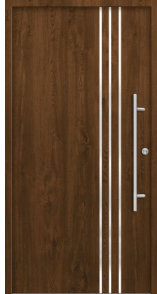

RAL-7016 anthrazit
RAL-7042 verkehrsgrau
RAL-9016 weiß
nussbaum