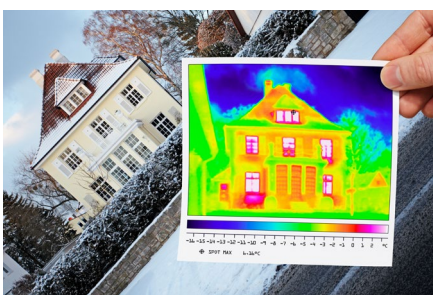

OPTIMAL WÄRMEGEDÄMMT – ENERGIE UND HEIZKOSTEN SPAREND

Achten Sie bei Neubau oder Renovierung auf eine ausreichende Wärmedämmung der verbauten Elemente. Eine alte, undichte und unzureichend gedämmte Eingangstür kann besonders im Winter viel Wärme nach außen abgeben und so die Heizkosten in die Höhe schnellen lassen. Mit den PASSIVEDOOR-Haustüren erreichen Sie eine optimale Wärmedämmung bis $U_d = 0,65 \text{ W/m}^2\text{K}$, damit können Sie Energie- und Heizkosten sparen.