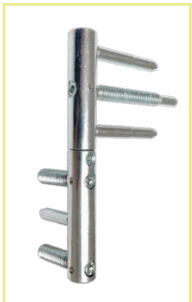

PASSIVEDOOR PREMIUM

3 dreidimensional verstellbare Bänder