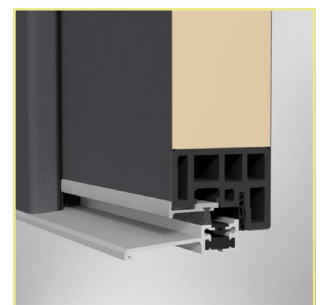

Flache Aluminiumschwelle, thermisch getrennt

Alle Türen einfarbig, optional innen weiß.