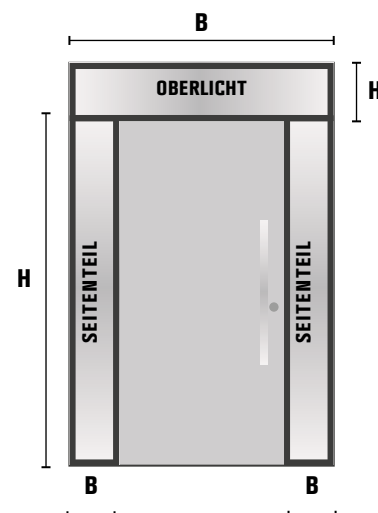

Oberlichter Höhe bis 600 mm Standard Einbruchhemmend nach RC2

Breite bis	1100 mm	599,-	699,-
Breite bis	1400 mm	659,-	789,-
Breite bis	1600 mm	709,-	859,-

Andere Maße auf Anfrage