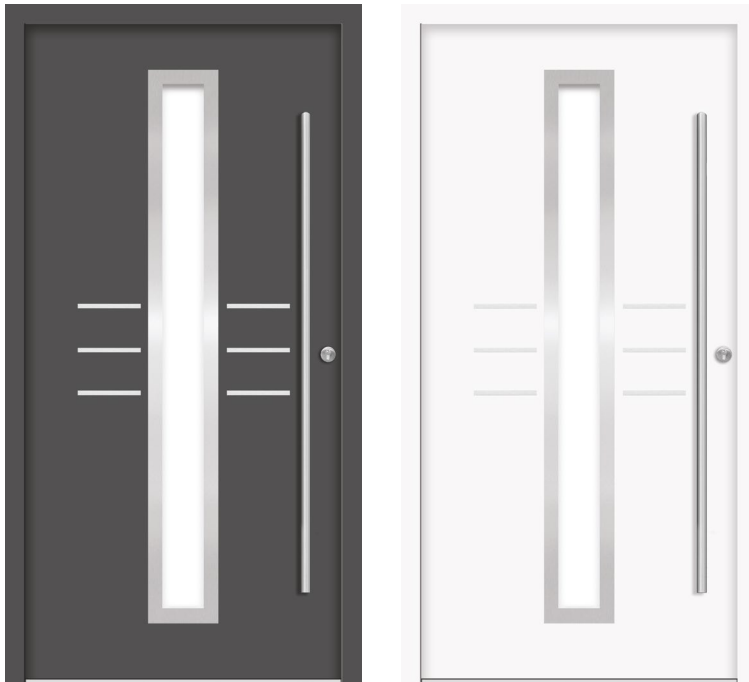

HL-030 Lund

Maße	Standardmaß	Sondermaß
Breite	1100 mm	920 bis 1100 mm
Höhe	2100 mm	1970 bis 2190 mm

Optionale Applikation:

Edelstahl
im Preis enthalten

Schwarz
Aufpreis 89,-

Modell	Standardmaß	Sondermaß
Lund	1299,-	1498,-
Lund RC2	1489,-	1697,-

Einfarbig, 4 Farben – gleicher Preis

Im Preis enthalten: Stoßgriff 1400 mm, gerade montiert, Profilzylinder mit Not- und Gefahrenfunktion inkl. 3 Schlüssel und Rosette

HL-040 Umea

Maße	Standardmaß	Sondermaß
Breite	1100 mm	920 bis 1100 mm
Höhe	2100 mm	1970 bis 2190 mm

Optionale Applikation:

Edelstahl
im Preis enthalten

Schwarz
Aufpreis 89,-

Modell	Standardmaß	Sondermaß
Umea	1349,-	1548,-
Umea RC2	1489,-	1688,-

Einfarbig, 4 Farben – gleicher Preis

Im Preis enthalten: Stoßgriff 1000 mm, schräg montiert, Profilzylinder mit Not- und Gefahrenfunktion inkl. 3 Schlüssel und Rosette