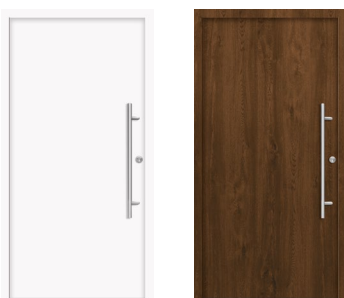

RAL-7016 anthrazit
RAL-7042 verkehrsgrau
RAL-9016 weiß
nussbaum