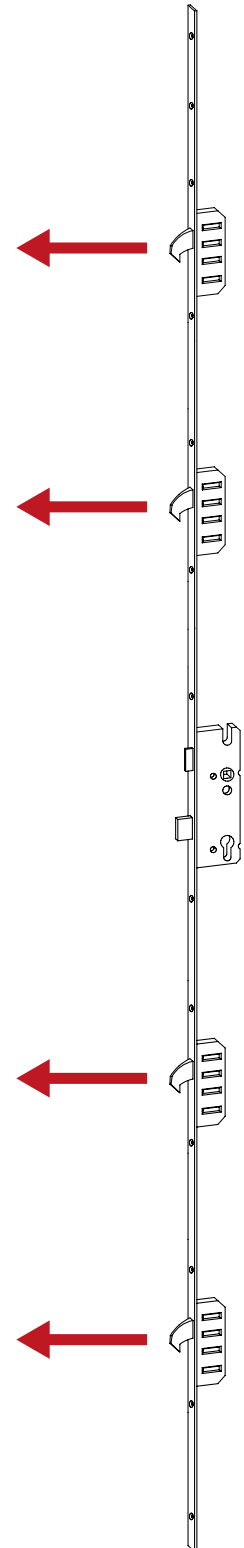

RAL-7016 anthrazit
RAL-7042 verkehrsgrau
RAL-9016 weiß
nussbaum

HL-050 Ribe

HL-060 Stockholm

RAL-7016 anthrazit
RAL-7042 verkehrsgrau
RAL-9016 weiß
nussbaum

RAL-7016 anthrazit
RAL-7042 verkehrsgrau
RAL-9016 weiß
nussbaum

RAL-7016 anthrazit
RAL-7042 verkehrsgrau
RAL-9016 weiß
nussbaum

HL-110 Göteborg

HL-120 Visby

RAL-7016 anthrazit
RAL-7042 verkehrsgrau
RAL-9016 weiß
nussbaum

RAL-7016 anthrazit
RAL-7042 verkehrsgrau
RAL-9016 weiß
nussbaum

PASSIVEDOOR PREMIUM ENERGIESPAREND UND EINBRUCHSICHER

Modell Malmo RC2

~~1498,-~~

AKTIONSPREIS
1099,-

Daueraktion Modell Malmo RC2

Nach Ihren Wünschen auswählen:
9 Varianten, 1 Preis!

**3 Maße
3 Farben
1 Preis**

AKTIONSPREIS

1099,-

**Inklusive hochwertiges
Zubehör: Edelstahl-
Stoßgriff 1000 mm lang,
Profilzylinder mit Not-
und Gefahren- Funktion
inkl. 3 Schlüssel, Drücker
und Rosette**

 <p>außen / innen RAL-7016 anthrazit</p>	<p>1100 x 2100 mm DL HHM 128271 DR HHM 128272</p>	sofort verfügbar
	<p>1000 x 2100 mm DL HHM 128279 DR HHM 128280</p>	Lieferzeit 6 Wochen
	<p>1000 x 2000 mm DL HHM 128287 DR HHM 128288</p>	Lieferzeit 6 Wochen