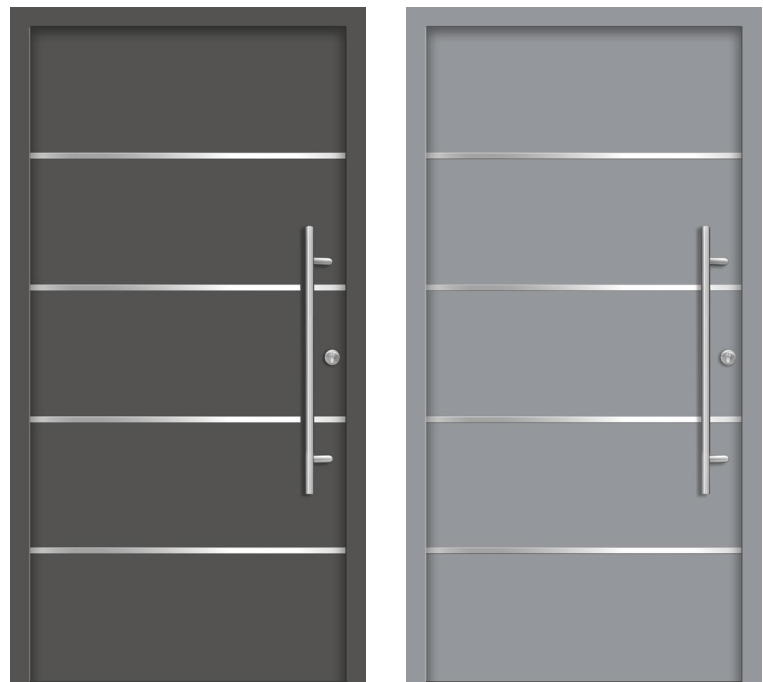

Optionale Applikation:

Edelstahl
im Preis enthalten

Schwarz
Aufpreis 89,-

Modell	Standardmaß	Sondermaß
Visby	1199,-	1398,-
Visby RC2	1299,-	1498,-

Einfarbig, 4 Farben – gleicher Preis

Im Preis enthalten: Stoßgriff 1000 mm, schräg montiert, Profilzylinder mit Not- und Gefahrenfunktion inkl. 3 Schlüssel und Rosette