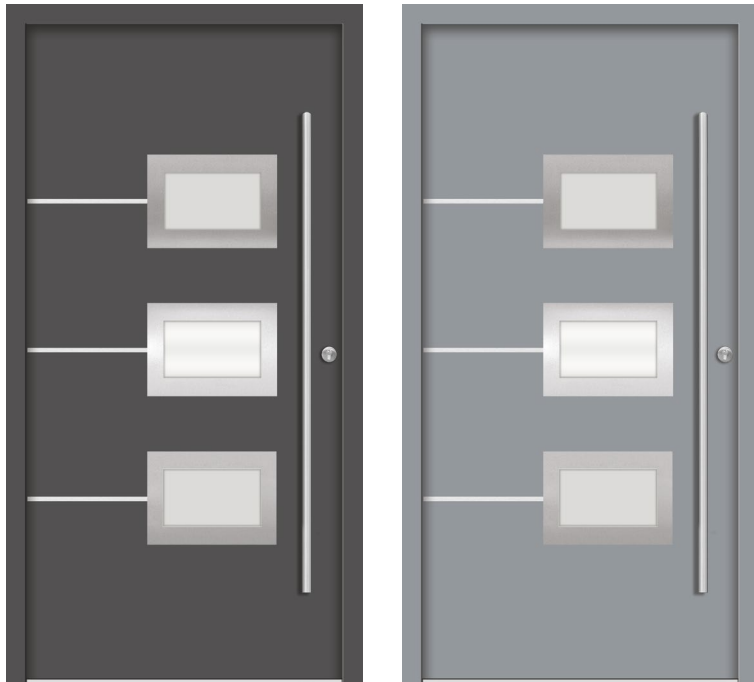

HL-010 Bergen

Maße	Standardmaß	Sondermaß
Breite	1100 mm	920 bis 1100 mm
Höhe	2100 mm	1970 bis 2190 mm

Optionale Applikation:

Edelstahl

im Preis enthalten

Schwarz

Aufpreis 89,-

Modell	Standardmaß	Sondermaß
Bergen	1379,-	1578,-
Bergen RC2	1499,-	1698,-

Einfarbig, 4 Farben-gleicher Preis

Im Preis enthalten: Stoßgriff 1400 mm, gerade montiert, Profilzylinder mit Not- und Gefahren-Funktion inkl. 3 Schlüssel und Rosette

HL-020 Malmo

Maße	Standardmaß	Sondermaß
Breite	1100 mm	920 bis 1100 mm
Höhe	2100 mm	1970 bis 2190 mm

Optionale Applikation:

Edelstahl

im Preis enthalten

Schwarz

Aufpreis 89,-

Modell	Standardmaß	Sondermaß
Malmo	1299,-	1498,-
Malmo RC2	1498,-	1697,-
Daueraktion	1099,-	

Einfarbig, 4 Farben-gleicher Preis

Im Preis enthalten: Stoßgriff 1000 mm, schräg montiert, Profilzylinder mit Not- und Gefahren-Funktion inkl. 3 Schlüssel und Rosette