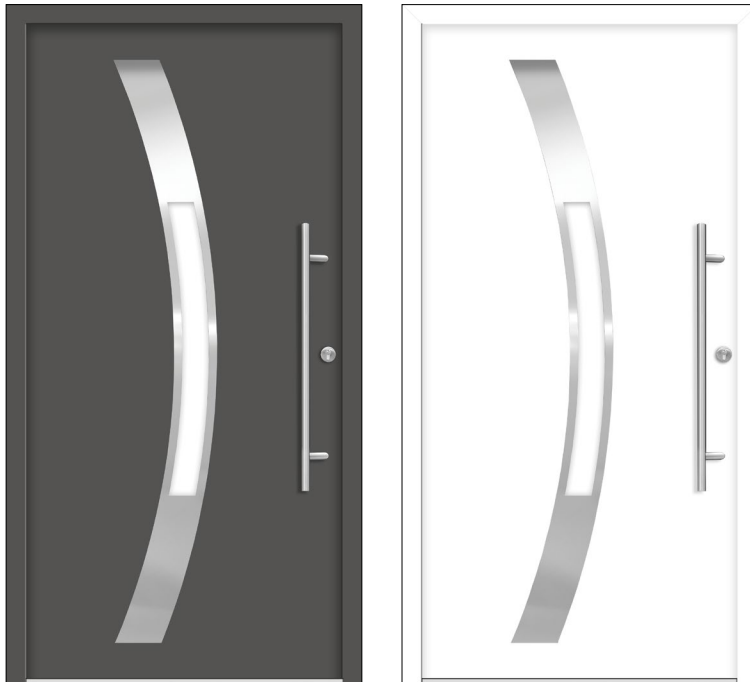

Einfarbig, 4 Farben-gleicher Preis

Im Preis enthalten: Stoßgriff 1000 mm, schräg montiert, Profilzylinder mit Not- und Gefahren-Funktion inkl. 3 Schlüssel und Rosette

HL-100 Eksjo

Maße	Standardmaß	Sondermaß
Breite	1100 mm	920 bis 1100 mm
Höhe	2100 mm	1970 bis 2190 mm

Optionale Applikation:

Edelstahl
im Preis enthalten

Schwarz
Aufpreis 89,-

Modell	Standardmaß	Sondermaß
Eksjo	1299,-	1498,-
Eksjo RC2	1459,-	1658,-

Einfarbig, 4 Farben-gleicher Preis

Im Preis enthalten: Stoßgriff 1000 mm, schräg montiert, Profilzylinder mit Not- und Gefahren-Funktion inkl. 3 Schlüssel und Rosette

Sondermaße, zentimetergenau produziert, gegen Aufpreis 199,-

Breite mind. 920 bis max. 1100 mm
Höhe mind. 1970 bis max. 2190 mm
Beim Modell Eksjo Mindestbreite 1000 mm

Alle Preise inklusive MwSt.

HL-110 Göteborg