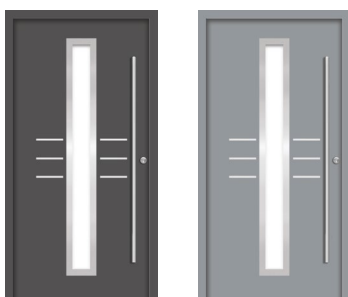

HL-030 Lund