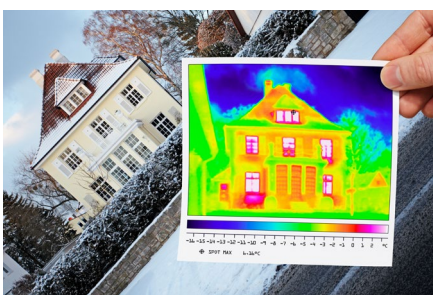

# OPTIMAL WÄRMEGEDÄMMT – ENERGIE UND HEIZKOSTEN SPAREND

Achten Sie bei Neubau oder Renovierung auf eine ausreichende Wärmedämmung der verbauten Elemente. Eine alte, undichte und unzureichend gedämmte Eingangstür kann besonders im Winter viel Wärme nach außen abgeben und so die Heizkosten in die Höhe schnellen lassen. Mit den PASSIVEDOOR-Haustüren erreichen Sie eine optimale Wärmedämmung bis  $U_d = 0,65 \text{ W/m}^2\text{K}$ , damit können Sie Energie- und Heizkosten sparen.