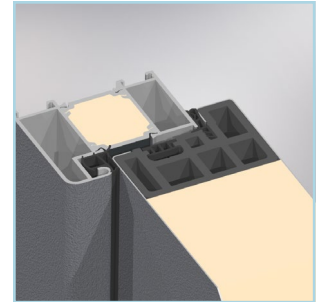

# PASSIVEDOOR PREMIUM

3 dreidimensional verstellbare Bänder

Verzugsarmes und wärmegeädmmtes Stahltürblatt, 67 mm stark, mit PU-Hartschaum gefüllt

3-fache Wärmeschutzverglasung, beidseitig VSG-Sicherheitsglas