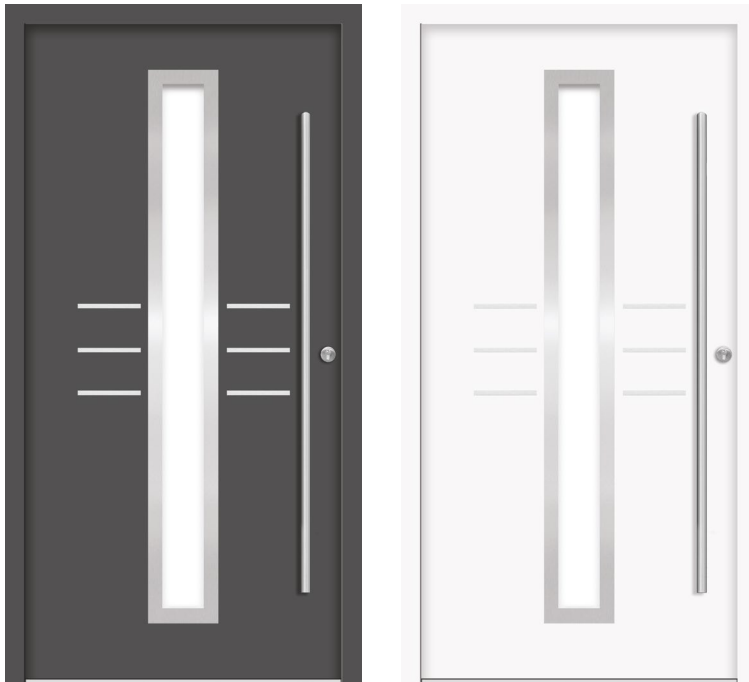

HL-030 Lund

Maße	Standardmaß	Sondermaß
Breite	1100 mm	920 bis 1100 mm
Höhe	2100 mm	1970 bis 2190 mm

Optionale Applikation:

Edelstahl

Schwarz

im Preis enthalten

Aufpreis **89,-**

Modell	Standardmaß	Sondermaß
Lund	1299,-	1498,-
Lund RC2	1489,-	1697,-

Einfarbig, 4 Farben – gleicher Preis

Im Preis enthalten: Stoßgriff 1400 mm, gerade montiert, Profilzylinder mit Not- und Gefahrenfunktion inkl. 3 Schlüssel und Rosette

HL-040 Umea

Maße	Standardmaß	Sondermaß
Breite	1100 mm	920 bis 1100 mm
Höhe	2100 mm	1970 bis 2190 mm

Optionale Applikation:

Edelstahl

Schwarz

im Preis enthalten

Aufpreis **89,-**

Modell	Standardmaß	Sondermaß
Umea	1349,-	1548,-
Umea RC2	1489,-	1688,-

Einfarbig, 4 Farben – gleicher Preis

Im Preis enthalten: Stoßgriff 1000 mm, schräg montiert, Profilzylinder mit Not- und Gefahrenfunktion inkl. 3 Schlüssel und Rosette