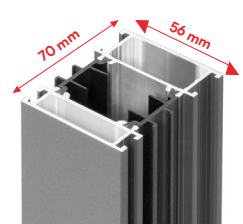

## Rahmenverbreiterung

Höhe: 34 mm

Einfarbig **59,-**  
Zweifarbige **69,-**  
(innen weiß)

Höhe: 56 mm

Einfarbig **59,-**  
Zweifarbige **69,-**  
(innen weiß)

Inklusive Kopplungsprofil, Dichtungsschnur und Schrauben. Preis für 1 lfm