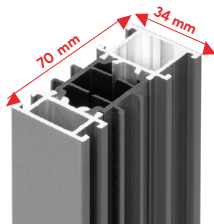

Rahmenverbreiterung

Höhe: 34 mm

Einfarbig **59,-**
Zweifarbige **69,-**
(innen weiß)

Höhe: 56 mm

Einfarbig **59,-**
Zweifarbige **69,-**
(innen weiß)