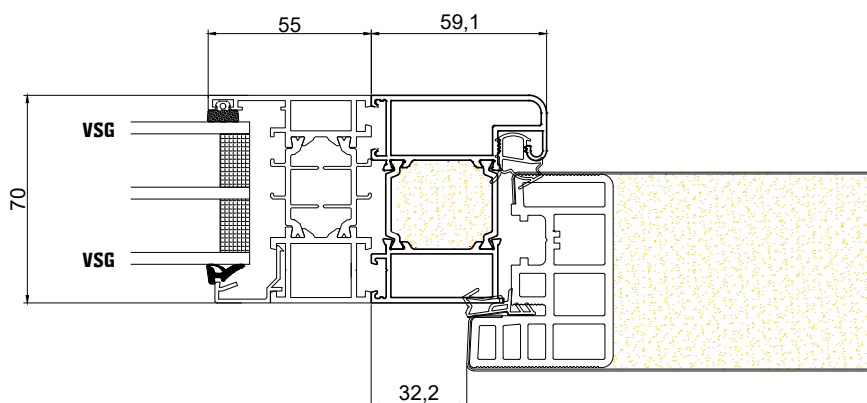

Oberlichter Höhe bis 600 mm Standard Einbruchhemmend nach RC2

Breite bis	1100 mm	599,-	699,-
Breite bis	1400 mm	659,-	789,-
Breite bis	1600 mm	709,-	859,-

Andere Maße auf Anfrage