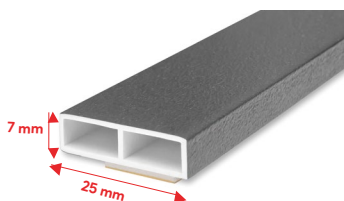

Wandanschlussleiste

Breite: 25 mm

Preis für 1 lfm
8,99,-