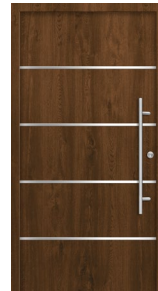

RAL-7016 anthrazit
RAL-7042 verkehrsgrau
RAL-9016 weiß
nussbaum