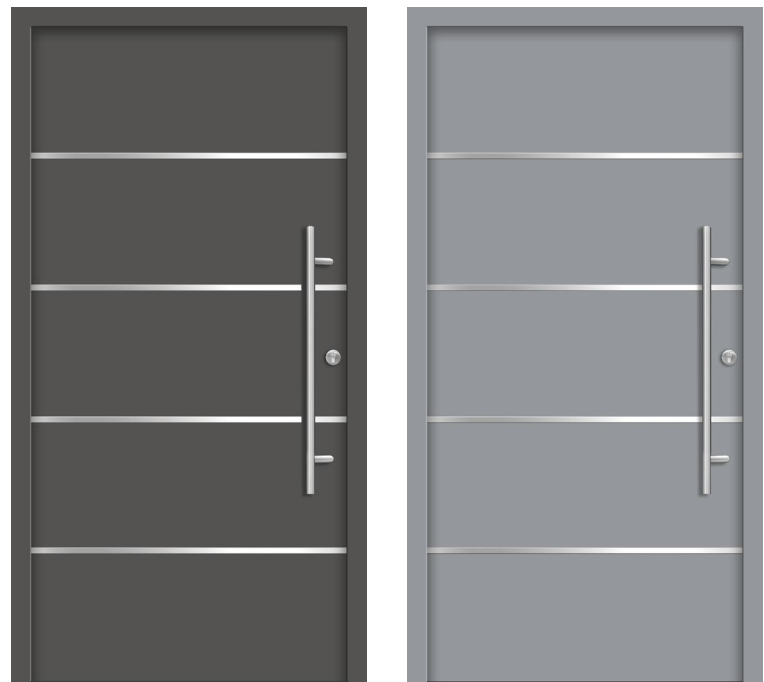

Sondermaße, zentimetergenau produziert, gegen Aufpreis 199,-

Breite mind. 920 bis max. 1100 mm
Höhe mind. 1970 bis max. 2190 mm
Beim Modell Eksjo Mindestbreite 1000 mm

Alle Preise inklusive MwSt.