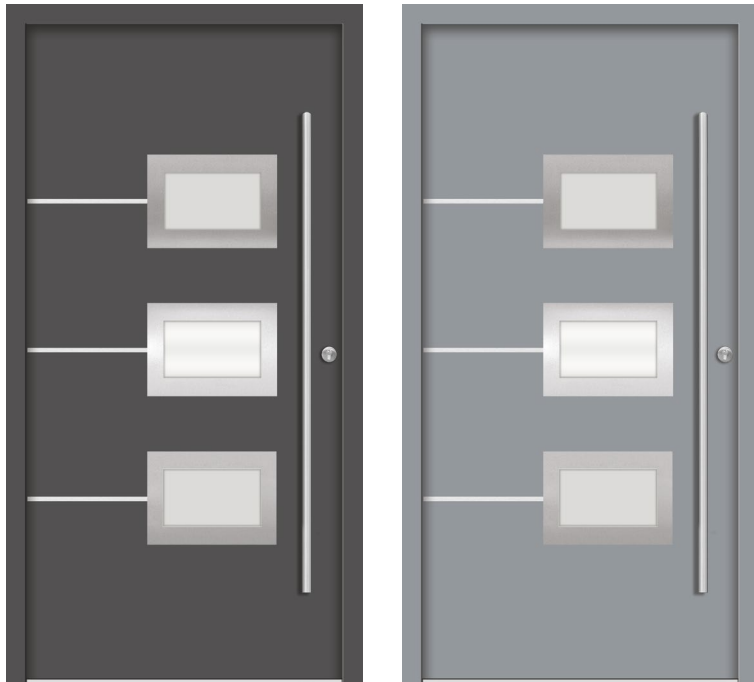

HL-010 Bergen

Maße	Standardmaß	Sondermaß
Breite	1100 mm	920 bis 1100 mm
Höhe	2100 mm	1970 bis 2190 mm

Optionale Applikation:

Edelstahl

im Preis enthalten

Schwarz

Aufpreis 89,-

Modell	Standardmaß	Sondermaß
Bergen	1379,-	1578,-
Bergen RC2	1499,-	1698,-

Einfarbig, 4 Farben-gleicher Preis

Im Preis enthalten: Stoßgriff 1400 mm, gerade montiert, Profilzylinder mit Not- und Gefahren-Funktion inkl. 3 Schlüssel und Rosette

HL-020 Malmo

Maße	Standardmaß	Sondermaß
Breite	1100 mm	920 bis 1100 mm
Höhe	2100 mm	1970 bis 2190 mm

Optionale Applikation:

Edelstahl

im Preis enthalten

Schwarz

Aufpreis 89,-

Modell	Standardmaß	Sondermaß
Malmo	1299,-	1498,-
Malmo RC2	~~1498,-~~	1697,-
Daueraktion	1099,-	

Einfarbig, 4 Farben-gleicher Preis

Im Preis enthalten: Stoßgriff 1000 mm, schräg montiert, Profilzylinder mit Not- und Gefahren-Funktion inkl. 3 Schlüssel und Rosette