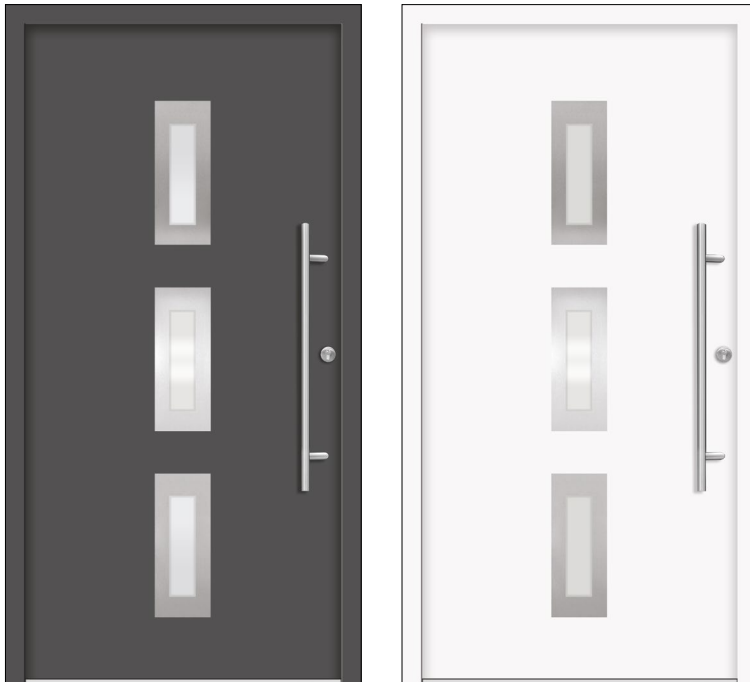

HL-070 Aalborg

Maße	Standardmaß	Sondermaß
Breite	1100 mm	920 bis 1100 mm
Höhe	2100 mm	1970 bis 2190 mm

Optionale Applikation:

Edelstahl
im Preis enthalten

Schwarz
Aufpreis **89,-**

Modell	Standardmaß	Sondermaß
Aalborg	1299,-	1498,-
Aalborg RC2	1459,-	1658,-

Einfarbig, 4 Farben – gleicher Preis

Im Preis enthalten: Stoßgriff 1000 mm, schräg montiert, Profilzylinder mit Not- und Gefahrenfunktion inkl. 3 Schlüssel und Rosette

HL-080 Uppsala

Maße	Standardmaß	Sondermaß
Breite	1100 mm	920 bis 1100 mm
Höhe	2100 mm	1970 bis 2190 mm

Optionale Applikation:

Edelstahl
im Preis enthalten

Schwarz
Aufpreis **89,-**

Modell	Standardmaß	Sondermaß
Uppsala	1379,-	1578,-
Uppsala RC2	1489,-	1688,-

Einfarbig, 4 Farben – gleicher Preis

Im Preis enthalten: Stoßgriff 1400 mm, gerade montiert, Profilzylinder mit Not- und Gefahrenfunktion inkl. 3 Schlüssel und Rosette