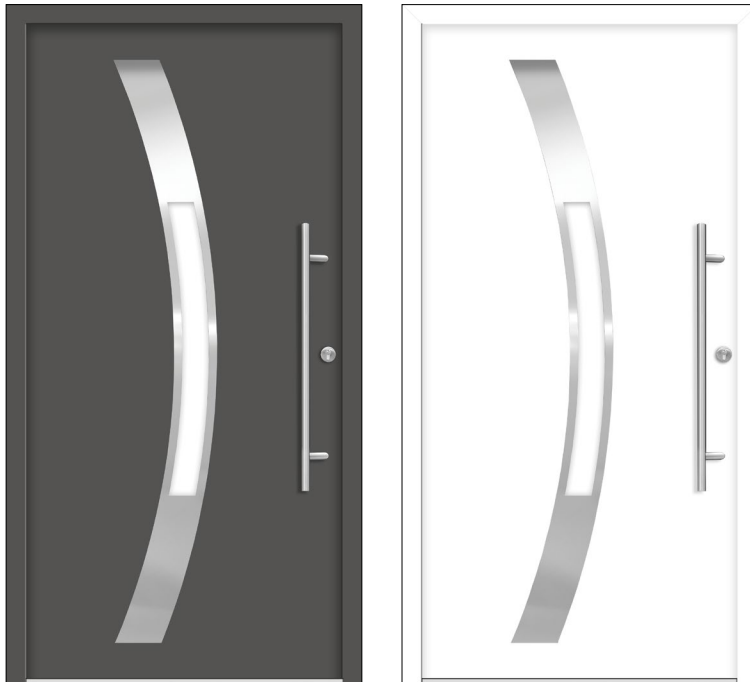

HL-110 Göteborg

Maße	Standardmaß	Sondermaß
Breite	1100 mm	920 bis 1100 mm
Höhe	2100 mm	1970 bis 2190 mm

Optionale Applikation:

Edelstahl
im Preis enthalten

Schwarz
Aufpreis 89,-

Modell	Standardmaß	Sondermaß
Göteborg	1379,-	1578,-
Göteborg RC2	1499,-	1698,-

Einfarbig, 4 Farben – gleicher Preis

Im Preis enthalten: Stoßgriff 1000 mm, schräg montiert, Profilzylinder mit Not- und Gefahrenfunktion inkl. 3 Schlüssel und Rosette

HL-120 Visby

Maße	Standardmaß	Sondermaß
Breite	1100 mm	920 bis 1100 mm
Höhe	2100 mm	1970 bis 2190 mm

Optionale Applikation:

Edelstahl
im Preis enthalten

Schwarz
Aufpreis 89,-

Modell	Standardmaß	Sondermaß
Visby	1199,-	1398,-
Visby RC2	1299,-	1498,-

Einfarbig, 4 Farben – gleicher Preis

Im Preis enthalten: Stoßgriff 1000 mm, schräg montiert, Profilzylinder mit Not- und Gefahrenfunktion inkl. 3 Schlüssel und Rosette