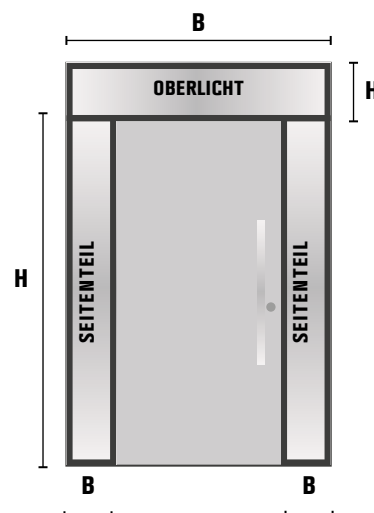

Oberlichter Höhe bis 600 mm Standard Einbruchhemmend nach RC2

Breite bis	1100 mm	599,-	699,-
Breite bis	1400 mm	659,-	789,-
Breite bis	1600 mm	709,-	859,-

Andere Maße auf Anfrage