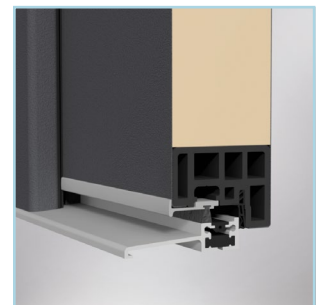

Flache Aluminiumschwelle, thermisch getrennt

Alle Türen einfarbig, optional innen weiß.