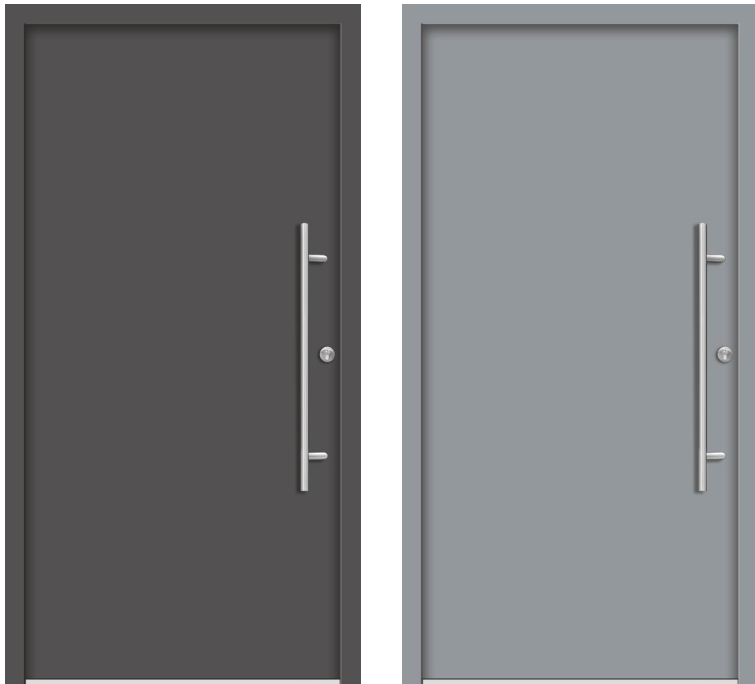

HL-050 Ribe

Maße	Standardmaß	Sondermaß
Breite	1100 mm	920 bis 1100 mm
Höhe	2100 mm	1970 bis 2190 mm

Optionale Applikation:

Edelstahl

im Preis enthalten

Schwarz

Aufpreis 89,-

Modell	Standardmaß	Sondermaß
Ribe	1099,-	1298,-
Ribe RC2	1199,-	1398,-

Einfarbig, 4 Farben-gleicher Preis

Im Preis enthalten: Stoßgriff 1000 mm, schräg montiert, Profilzylinder mit Not- und Gefahren-Funktion inkl. 3 Schlüssel und Rosette

HL-060 Stockholm

Maße	Standardmaß	Sondermaß
Breite	1100 mm	920 bis 1100 mm
Höhe	2100 mm	1970 bis 2190 mm

Optionale Applikation:

Edelstahl

im Preis enthalten

Schwarz

Aufpreis 89,-

Modell	Standardmaß	Sondermaß
Stockholm	1299,-	1498,-
Stockholm RC2	1459,-	1658,-

Einfarbig, 4 Farben-gleicher Preis

Im Preis enthalten: Stoßgriff 1000 mm, schräg montiert, Profilzylinder mit Not- und Gefahren-Funktion inkl. 3 Schlüssel und Rosette