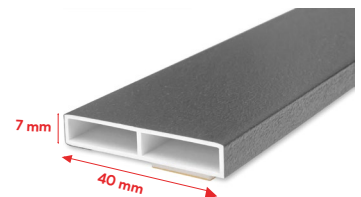

## Wandanschlussleiste

Breite: 25 mm

Preis für 1 lfm  
**8,99,-**

Breite: 40 mm

Preis für 1 lfm  
**10,99,-**

Farben Weiß, Anthrazit, Verkehrsgrau